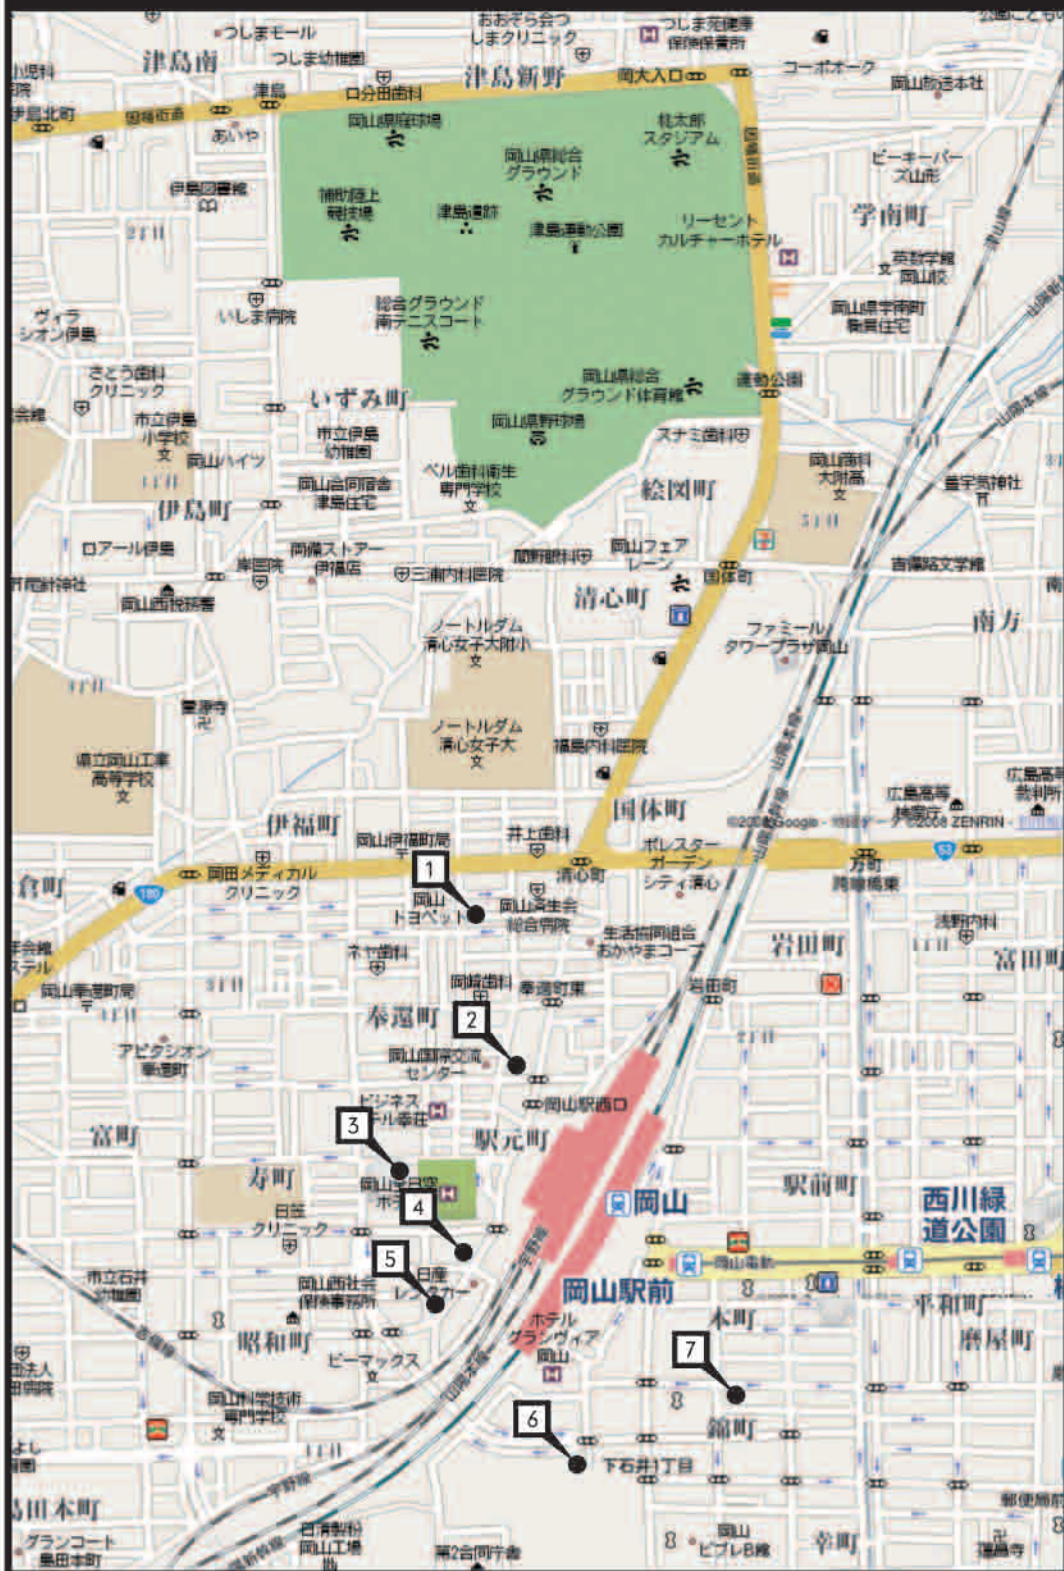

kankoスタジアム周辺有料駐車場

1 奉還町有料駐車場

距離:約1,210m
所用:徒歩約15分

2 岡山駅西口パーキング

距離:約1,388m
所用:徒歩約17分

3 ママカリパーキング リットパーキング

距離:約1,639m
所用:徒歩約20分

4 ビギーパーキング

距離:約1,648m
所用:徒歩約20分

5 DISパーキング

距離:約1,710m
所用:徒歩約21分

6 林原駐車場

距離:約2,204m
所用:徒歩約27分

7 服部パーキング

距離:約3,200m
所用:徒歩約30分